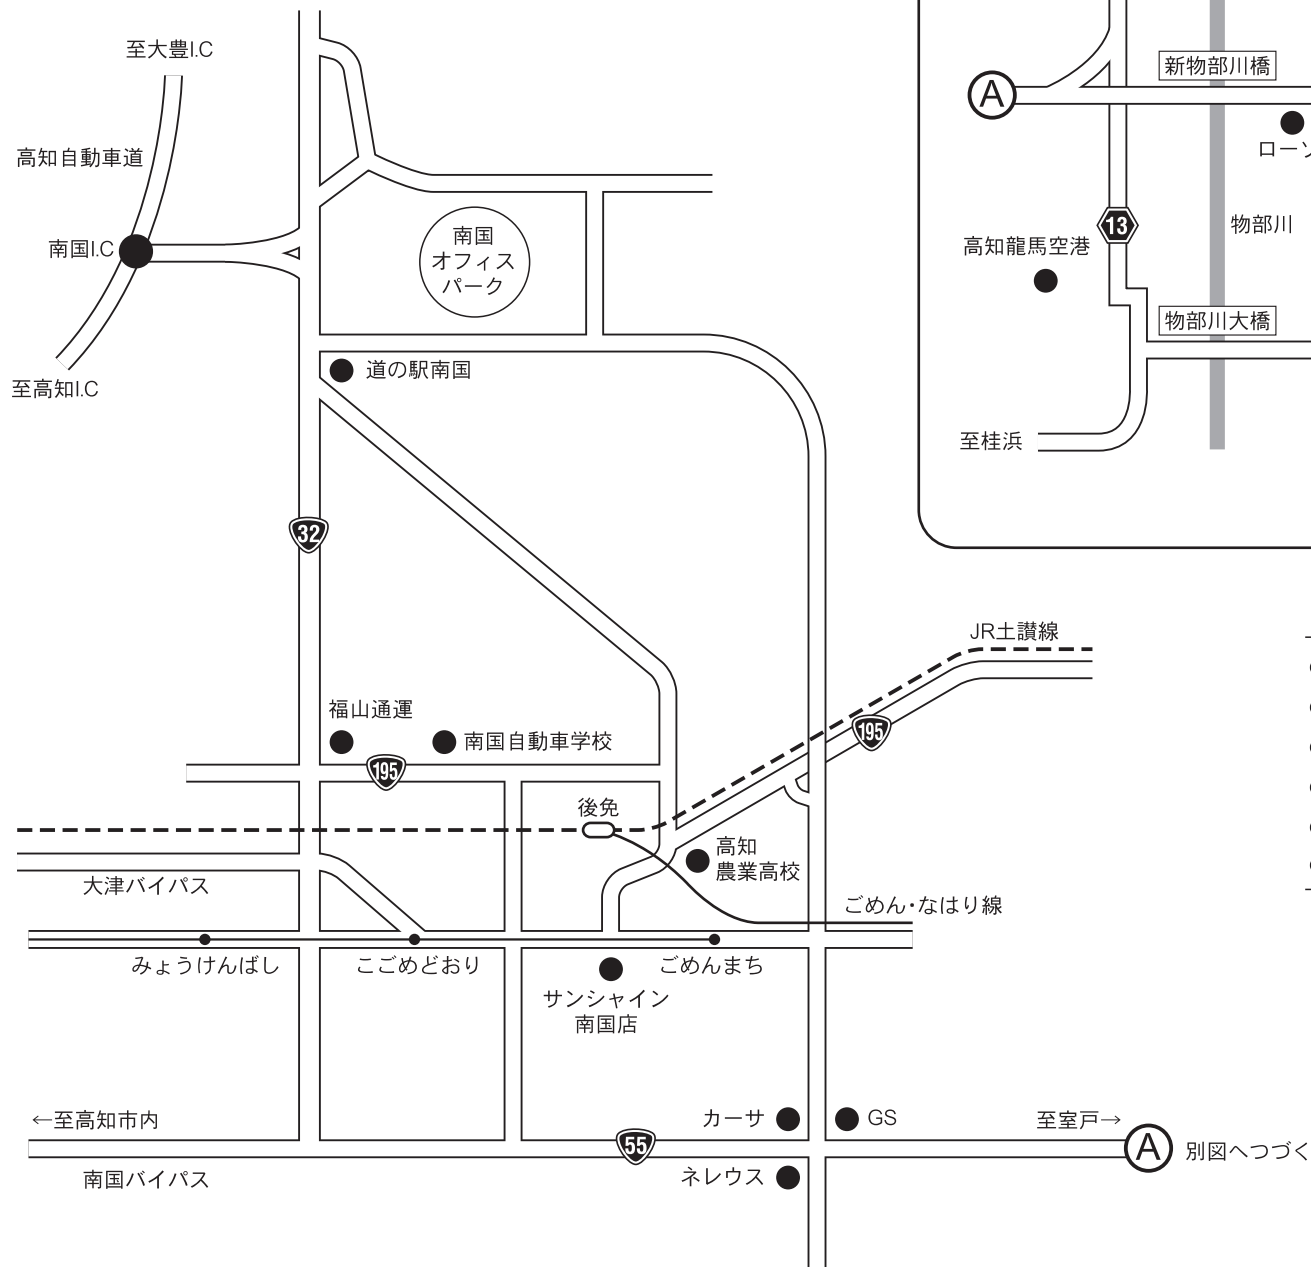

葬祭会館

風の記

ごあんない図

access

- 南国ICより車で15分
- 高知龍馬空港より車で5分
- 高知市中心部より車で25分
- ごめん・なはり線のいち駅より徒歩約8分
- 土佐電鉄バス・ケアハウス菜の花より徒歩1分
- 土佐電鉄バス・^{のほりたて}職立より徒歩1~3分

寺村葬儀社

高知県香美郡土佐山田町西本町2-2-20
tel.0887-53-5151 fax.0887-53-5153
<http://www.teramura.co.jp>