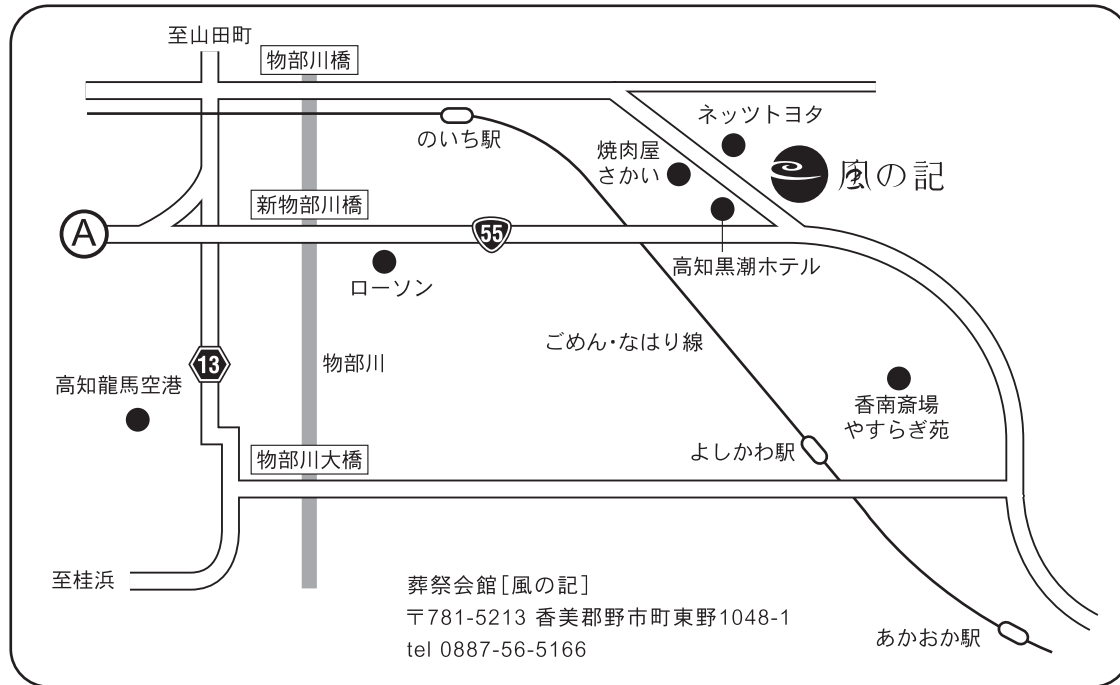

葬祭会館

風の記

ごあんない図

access

- 南国ICより車で15分
- 高知龍馬空港より車で5分
- 高知市中心部より車で25分
- ごめん・なはり線のいち駅より徒歩約8分
- 土佐電鉄バス・ケアハウス菜の花より徒歩1分
- 土佐電鉄バス・^{のほりたて}職立より徒歩1~3分

寺村葬儀社

高知県香美郡土佐山田町西本町2-2-20
tel.0887-53-5151 fax.0887-53-5153
<http://www.teramura.co.jp>