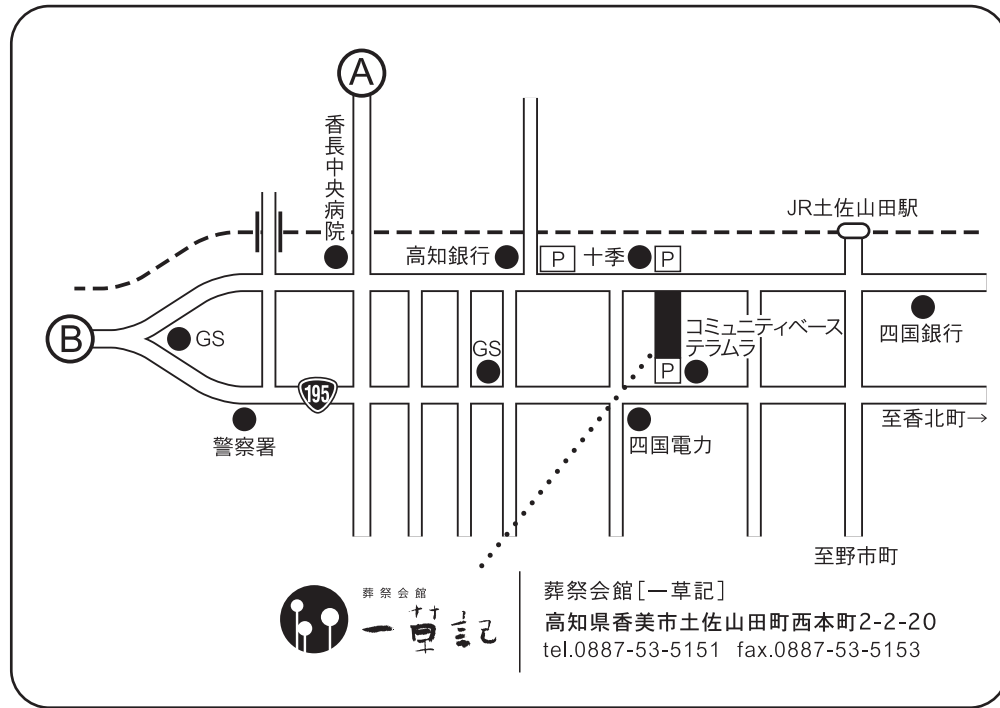

葬祭会館 一草記 ごあんない図

a c c e s s

- 南国ICより車で10分
- 高知龍馬空港より車で10分
- バス(四国電力前下車)徒歩1分
- JR高知駅より(普通25分・特急12分)JR土佐山田駅下車 徒歩5分

高知県香美市土佐山田町西本町2-2-20
tel.0887-53-5151 fax.0887-53-5153
<http://www.teramura.co.jp>