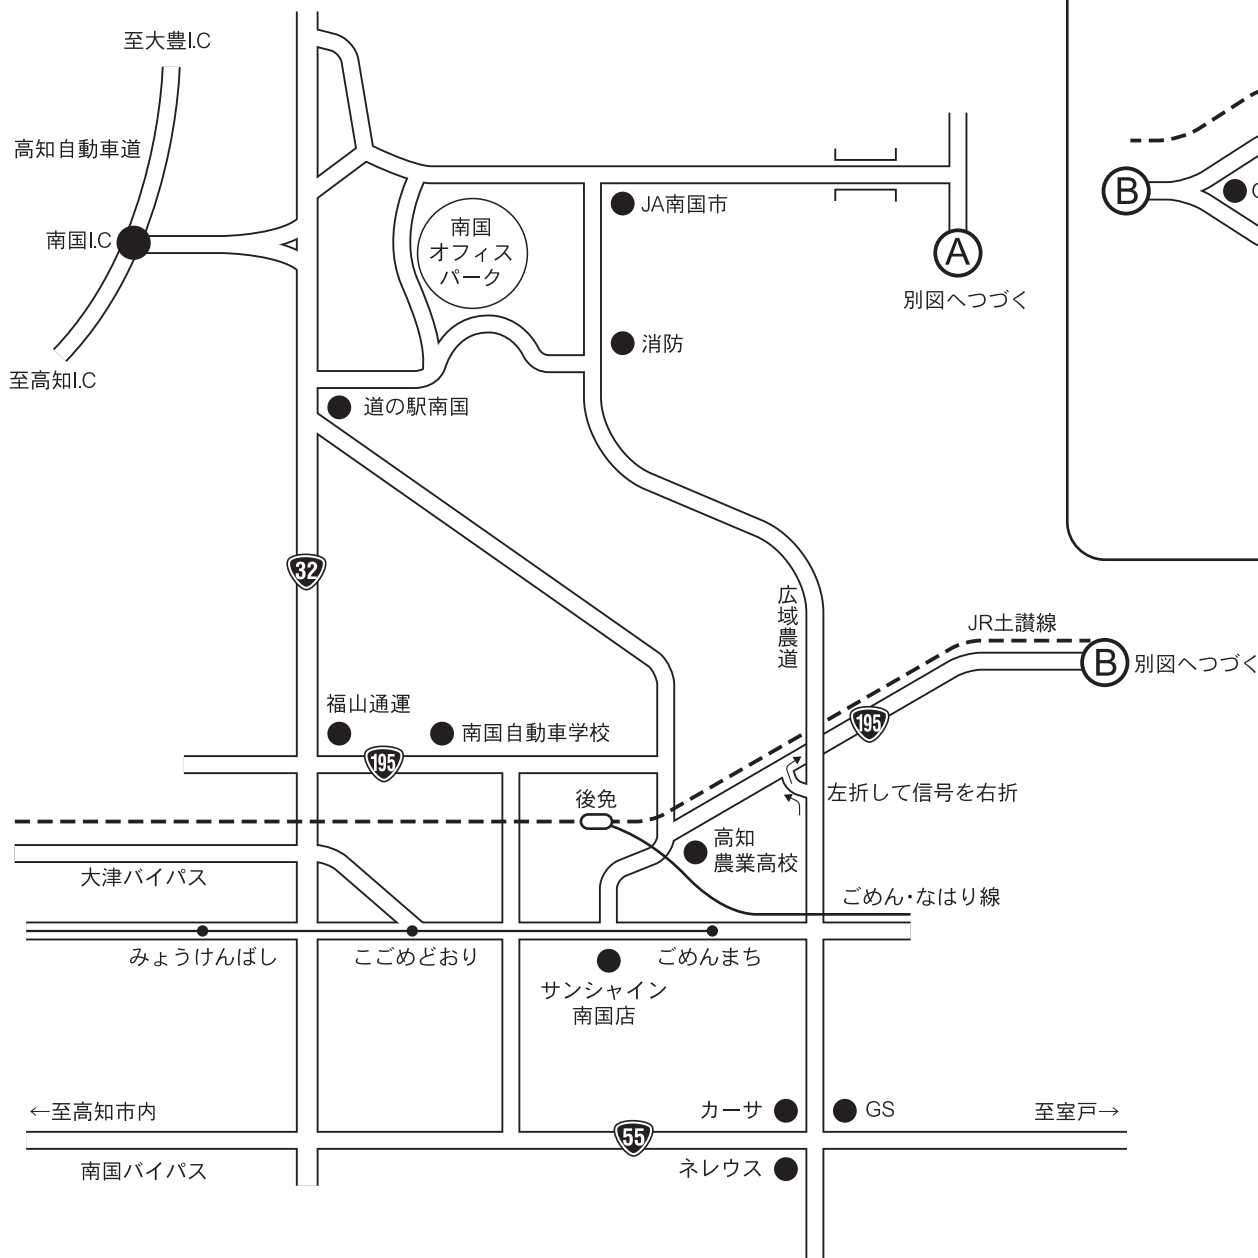

葬祭会館 一草記 ごあんない図

a c c e s s

- 南国ICより車で10分
- 高知龍馬空港より車で10分
- バス(四国電力前下車)徒歩1分
- JR高知駅より(普通25分・特急12分)JR土佐山田駅下車 徒歩5分

高知県香美市土佐山田町西本町2-2-20
tel.0887-53-5151 fax.0887-53-5153
<http://www.teramura.co.jp>